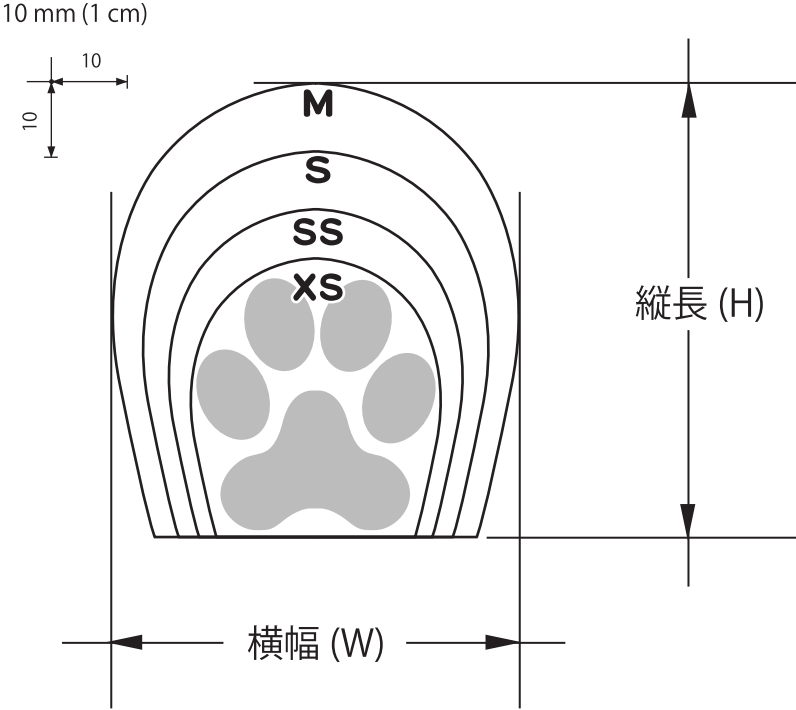

Size Template

< 単位 : mm (ミリ) >

サイズ	寸法	横幅 (W)	縦長 (H)
M		53 mm	58 mm
S		45 mm	50 mm
SS		39 mm	43 mm
XS		33 mm	36 mm